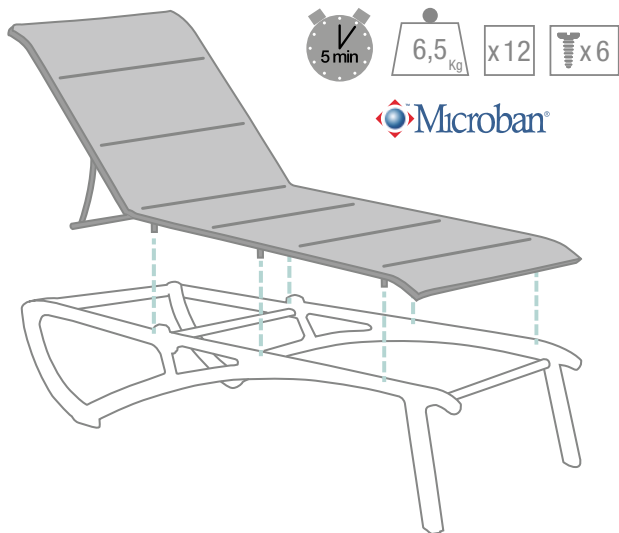

Gris Platinum / T33 Beige chiné
R3 702 289

Bronze Fusion / T36 Brun chiné
R3 703 599

+ PRODUIT

- > **Traitement Microban®** : protection anti-microbienne, anti-moisissures, antifongique
- > **Ne retient pas l'eau, sèche rapidement**
- > **Toile haute qualité, indéformable**