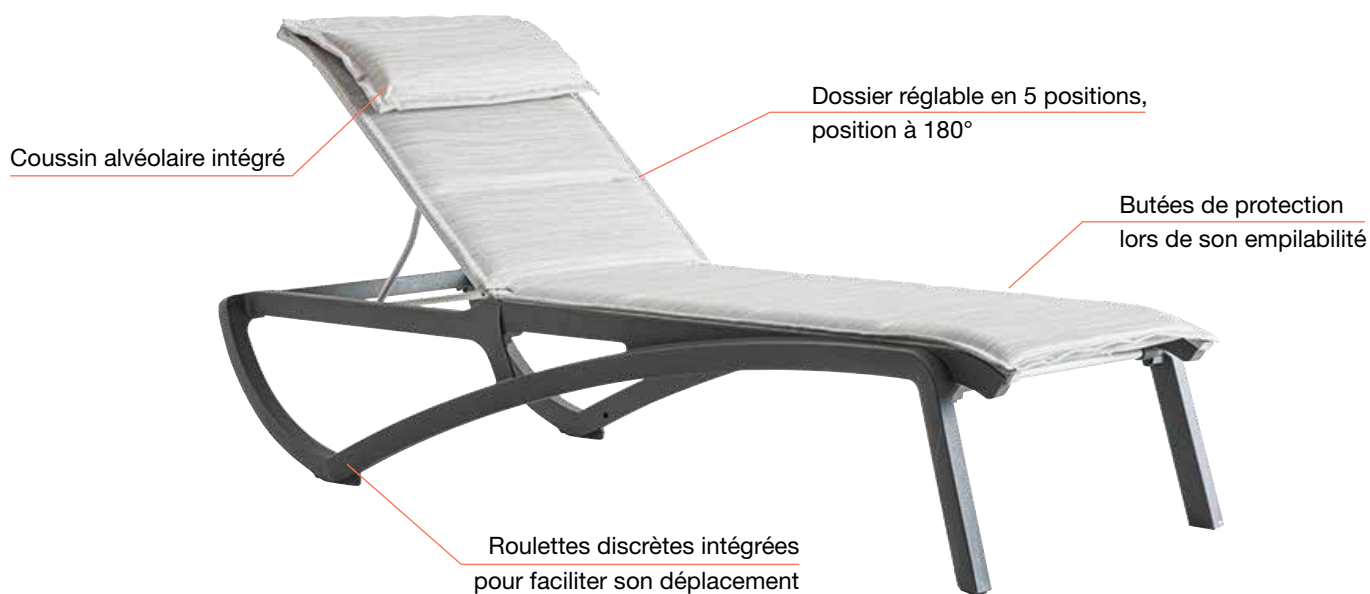

SUNSET CONFORT  
BAIN DE SOLEIL

## ÉLEGANCE & CONFORT EXTREME

Le bain de soleil Sunset Confort est un véritable lit de bain outdoor au confort extra moelleux avec tête intégrée.

### PRODUIT

- > Résine polypropylène **renforcée fibre de verre**
- > **Facile d'entretien** : simple coup d'éponge
- > **Conforme aux normes EN 581-1-2**
- > **Durable & réparable** : toile de rechange & pièces détachées disponibles