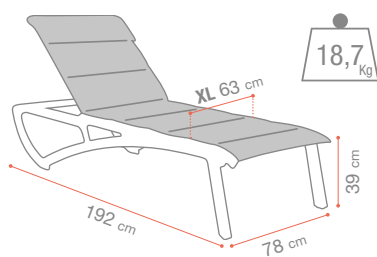

Blanc Glacier / T33 Beige chiné
R3 701 096