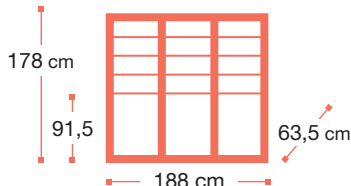

Platinum gray
Canvas T30 gray

Unité de livraison (PCB)

Visserie inox

Vendu séparément

Coloris	Code Art. UC	EAN
TOWEL VALET x3 platinum gray / T30 gray	U1 201 289	3100038180884
TOWEL VALET x3 bronze / T36 heather brown	U1 201 599	3100038180891
LAUNDRY CART WHEELS x4	U3 101 017	3100038180907