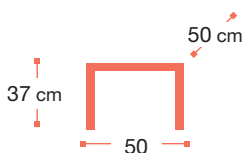

Platinum gray

Volcanic Black

3,9 Kg

Delivery unit
(PCB)

Stainless
steel screws

Coloris	Code Art. UC	EAN
White low table	53 010 096	3100038159538
Bronze low table	53 010 599	3100038150552
Platinum gray low table	53 010 289	3100038159569
Volcanic black low table	53 010 288	3100038159576