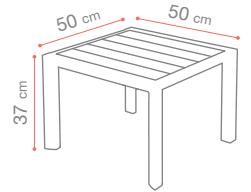

Vert Lichen
R5 301 852