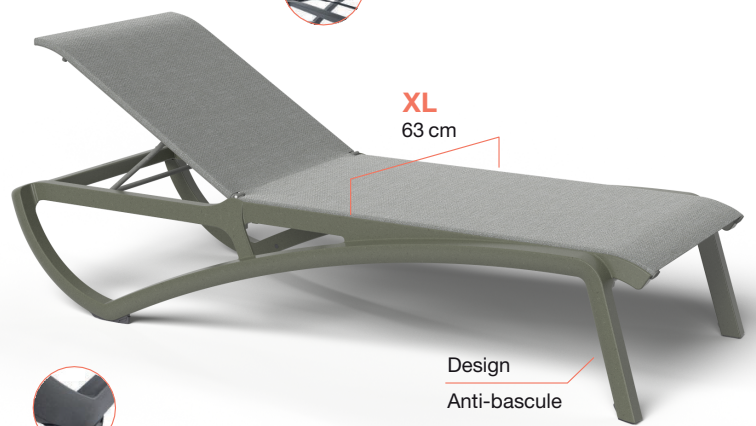

Grosfillex®
EXPERT

NEW

SUNSET Green EDITION

BAIN DE SOLEIL

Vert lichen

Toile T50 - Coton

UNE COLLECTION ENGAGÉE

Grâce à l'intégration de 50% de matière recyclée* et l'utilisation de la nouvelle toile bio-based de Dow, notre mobilier Green Edition est plus respectueux de l'environnement, tout en garantissant un niveau de qualité identique.

+ PRODUIT

- **Des couleurs inspirées du végétal :**
structure vert lichen & toile coton
- **Une toile plus écologique :**
- de 40% d'Émission de gaz à effets de serre par rapport à une toile standard
- **50% de matière recyclée***, 100% recyclable

* polypropylène recyclé issu de déchets industriels revalorisés

5 positions
de réglage

XL
63 cm

Design
Anti-bascule

Composite
high tech

Roulettes intégrées

Empilable
Butées de protection

Position à plat