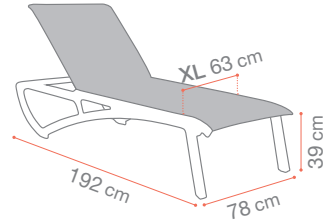

Q8 601 852
Vert lichen/T50 coton

+ Aluminium